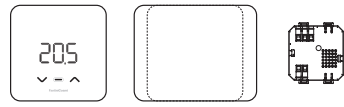

C800 WIFI PRO

- GÉOLOCALISATION DYNAMIQUE
- TEMPÉRATURE PERÇUE
- ECONOMIES ENVIRONNEMENTALES
- CONTRÔLE DE GAIN ADAPTATIF
- DOUBLE ALIMENTATION
- DÉTECTION D'OUVERTURE DE FENÊTRE
- COMMANDE VOCALE
- CONTRÔLABLE PAR APPLICATION
- WIFI INTÉGRÉ
- App Store
- Google Play

works with the Google Assistant

works with amazon alexa

CARACTÉRISTIQUES TECHNIQUES

Plage réglage	2 ÷ 40 °C
Source d'alimentation	2 piles 1,5V AA ou 230Vac @50Hz
Pouvoir de coupure	5(3)A 250 Vac
Différentiel réglable	STD, 0,3 ÷ 5 K
Plage d'affichage humidité relative	0 ÷ 99 %